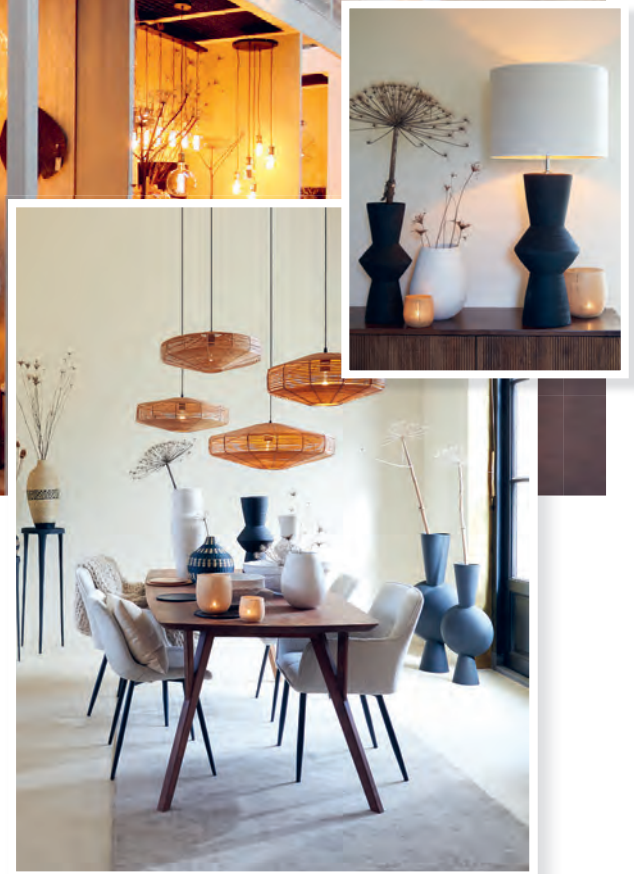

- ✓ Inspirierende Themen
- ✓ Großer Bestand
- ✓ Schnelle Lieferung

Wir freuen uns auf Sie!

BESUCHEN SIE UNSEREN
INSPIRIERENDEN SHOWROOM IN BRÜHL