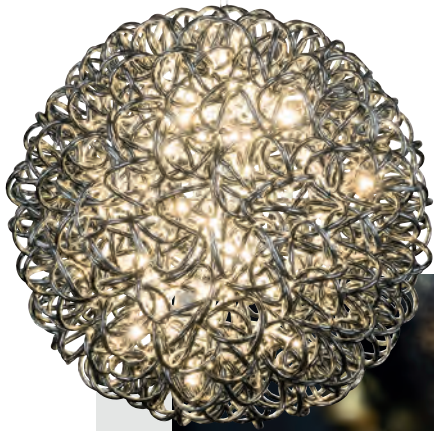

Gehlmann
by

Design for your heart