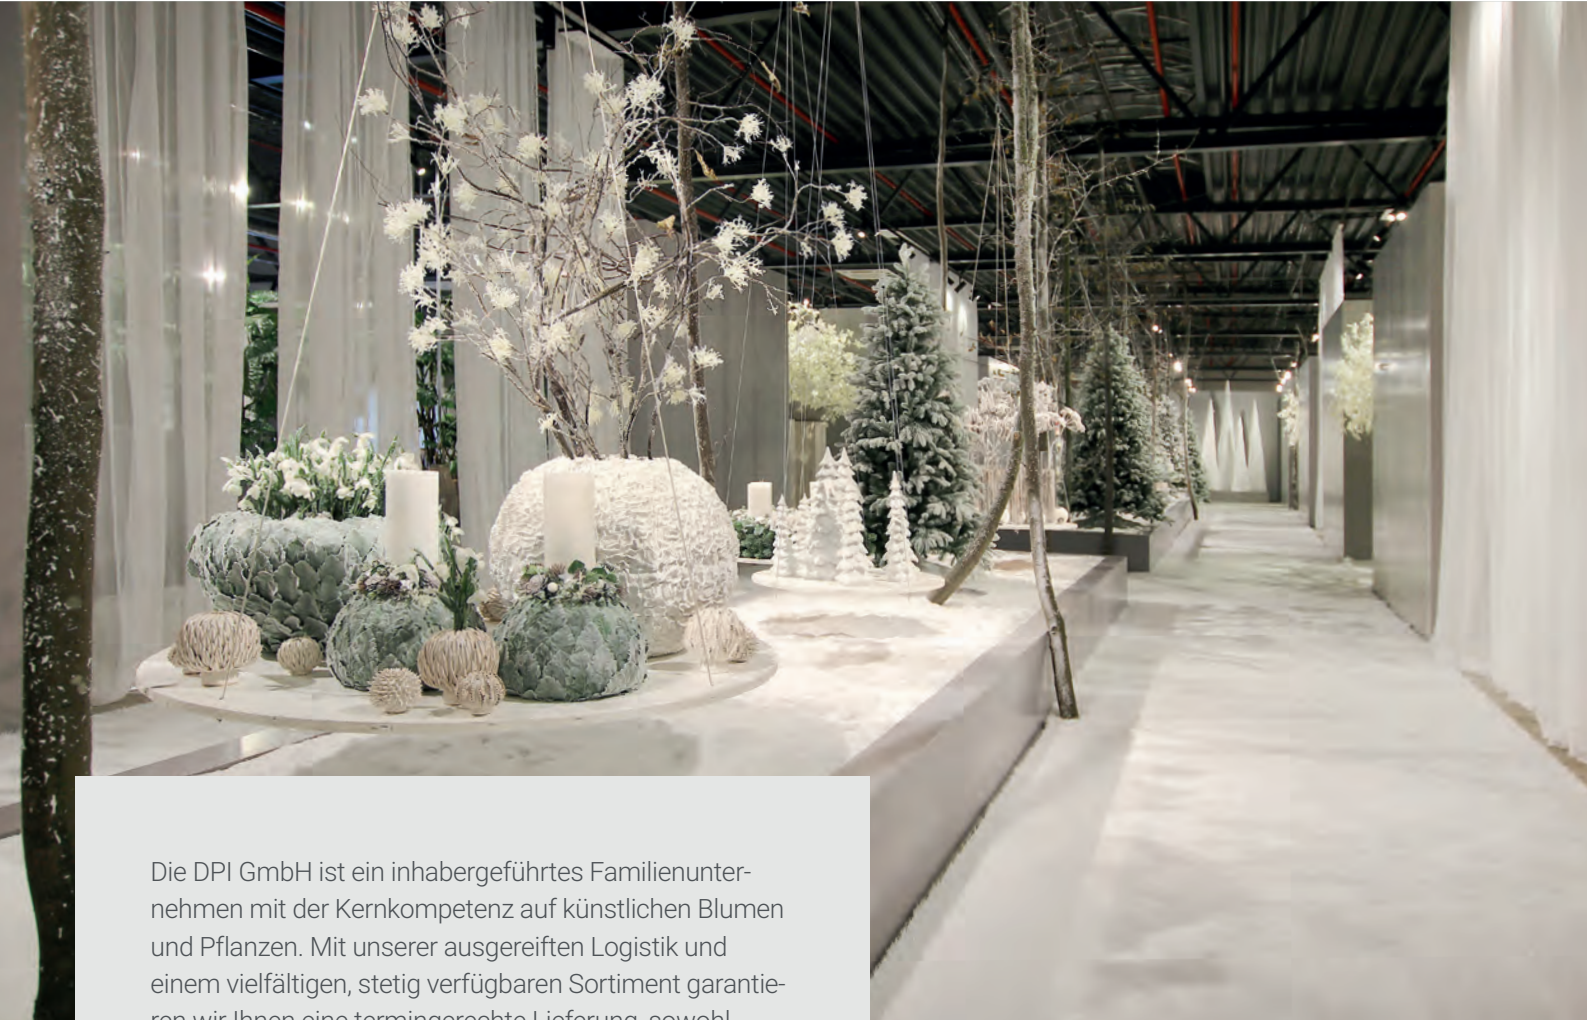

Showroom Center
Brühl

Die DPI GmbH ist ein inhabergeführtes Familienunternehmen mit der Kernkompetenz auf künstlichen Blumen und Pflanzen. Mit unserer ausgereiften Logistik und einem vielfältigen, stetig verfügbaren Sortiment garantieren wir Ihnen eine termingerechte Lieferung, sowohl auf JUST IN TIME – als auch auf Vororder-Basis. Dies macht uns zu einem starken und zuverlässigen Partner des Handels auf nationaler und internationaler Ebene – und das bereits seit 30 Jahren.